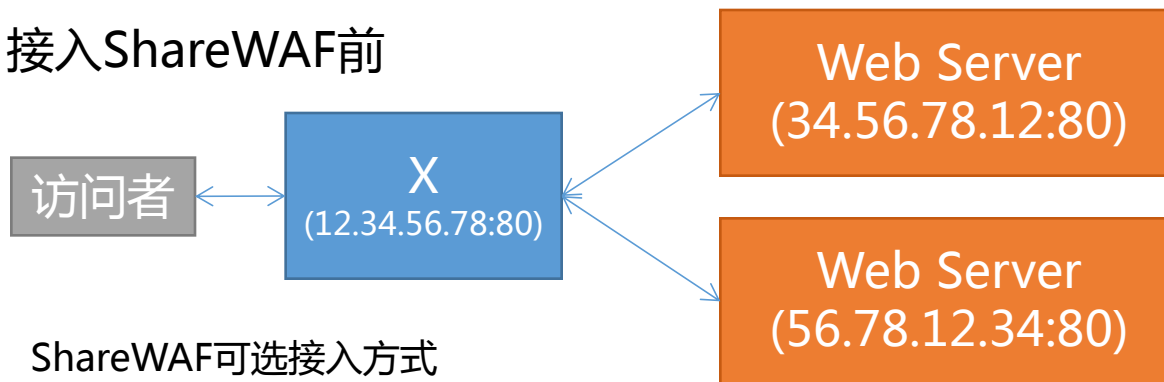

ShareWAF, 不只是WAF!

www.ShareWAF.com

接入ShareWAF前

ShareWAF可选接入方式

①

②

说明：

1、X可能为Nginx、或其它类似产品、防护产品；

2、虚线框内是在同一服务器。

网络架构

4

ShareWAF

ShareWAF, 不只是WAF!

www.ShareWAF.com

接入ShareWAF前

ShareWAF可选接入方式

①

②

说明:

- 1、X可能为Nginx、或其它类似产品、防护产品;
- 2、虚线框内是在同一服务器。