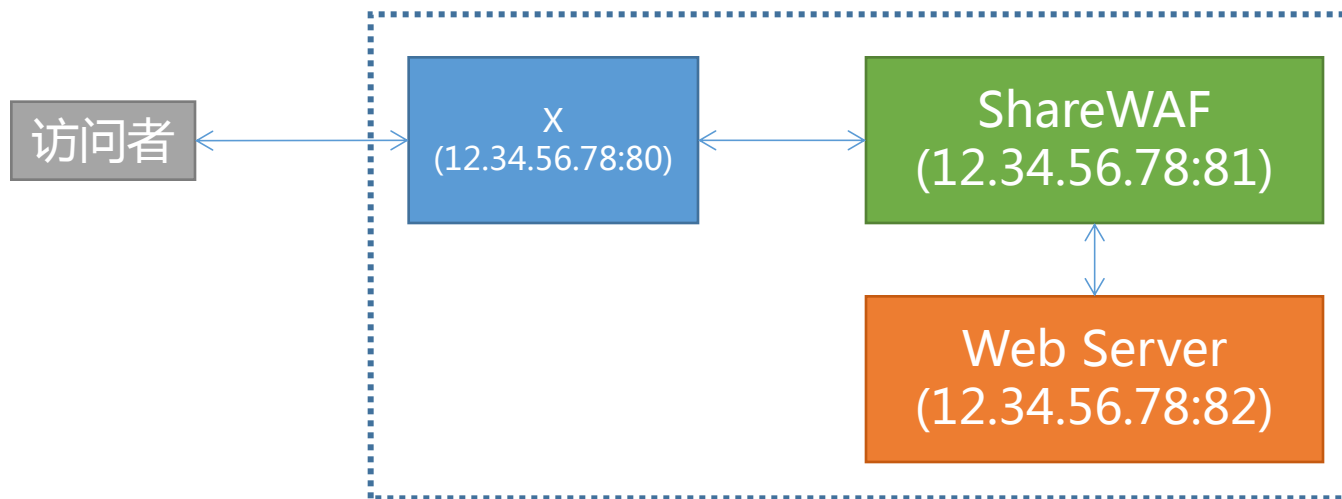

ShareWAF可选接入方式

①

②

说明：
虚线框内是在同一服务器。

网络架构

2

ShareWAF

ShareWAF, 不只是WAF!

www.ShareWAF.com

接入ShareWAF前

ShareWAF可选接入方式

说明：

- 1、X可能为Nginx、或其它类似产品、防护产品；
- 2、虚线框内是在同一服务器。

网络架构

3

ShareWAF