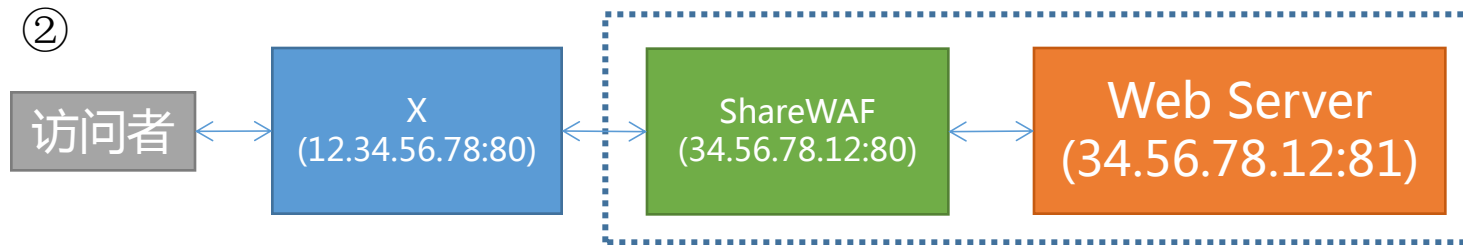

www.ShareWAF.com

接入ShareWAF前

ShareWAF可选接入方式

说明：

- 1、X可能为Nginx、或其它类似产品、防护产品；
- 2、虚线框内是在同一服务器。

网络架构

3

ShareWAF

ShareWAF, 不只是WAF!

www.ShareWAF.com

接入ShareWAF前

ShareWAF可选接入方式

①

②

说明：

1、X可能为Nginx、或其它类似产品、防护产品；

2、虚线框内是在同一服务器。

网络架构

4

ShareWAF

ShareWAF, 不只是WAF!

www.ShareWAF.com

接入ShareWAF前

ShareWAF可选接入方式