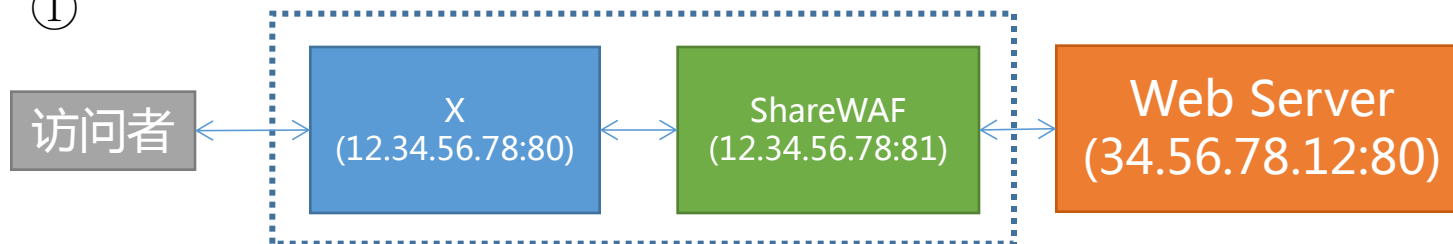

www.ShareWAF.com

接入ShareWAF前

ShareWAF可选接入方式

说明：

- 1、X可能为Nginx、或其它类似产品、防护产品；
- 2、虚线框内是在同一服务器。

网络架构

3

ShareWAF

ShareWAF, 不只是WAF!

www.ShareWAF.com

接入ShareWAF前

ShareWAF可选接入方式

①

②

说明：

1、X可能为Nginx、或其它类似产品、防护产品；

2、虚线框内是在同一服务器。

网络架构

4

ShareWAF

ShareWAF, 不只是WAF!

www.ShareWAF.com

接入ShareWAF前

ShareWAF可选接入方式